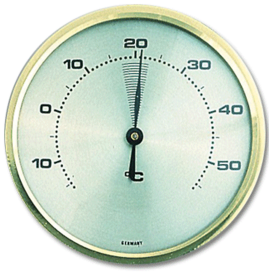

OCULARES

TFA
Germany

TERMÓMETRO TFA 19.2002

Medidas: Ø 70 mm
Rango: -10°C a +50°C

[Read More](#)