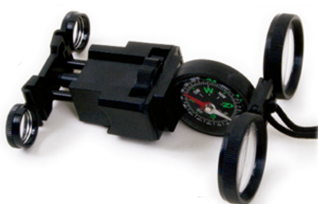

### **BRÚJULA CON SILBATO, TERMÓMETRO Y CORREA CD2003**

Con fluido amortizador  
Medidas: Ø 20 mm - 50x30 mm

[Read More](#)

**GALILEO**  
ITALY

### **BRÚJULA PARA SUPERVIVENCIA 3 EN 1 CD2007**

Binocular, lupa, espejo y correa  
Con fluido amortizador  
Medidas: Ø 40 mm

[Read More](#)

**GALILEO**  
ITALY

## **BRÚJULA DE SUPERVIVENCIA 5 EN 1 CD2005**

Brújula, espejo, gabinete hermético, resistente al agua y portaobjetos, chispero de magnesio y correa.

Con fluido amortizador

Medidas: Ø 25 mm - 113x30 mm

[Read More](#)

## **BRÚJULA CON SILBATO, TERMÓMETRO, LUPA Y LLAVERO GRIS CD2002A**

Con fluido amortizador

Medidas: Ø 20 mm - 31x74 mm

[Read More](#)

**GALILEO**  
ITALY