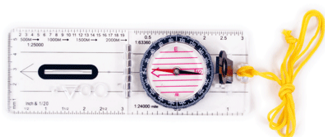

### BRÚJULA CON FLUIDO AMORTIZADOR CD701L

**GALILEO**  
ITALY

Regla con escala en base de plástico transparente y correa.  
Medidas: Ø 45 mm - 31x74 mm

[Read More](#)

### BRÚJULA CON FLUIDO AMORTIZADOR CD703L

**GALILEO**  
ITALY

Regla con escala en base de plástico transparente y correa.  
Medidas: Ø 47 mm - 160x52 mm

[Read More](#)

**GALILEO**  
ITALY

## BRÚJULA PARA MAPA CON ESPEJO CD363LV

Regla con escala en base de plástico transparente, brilla en la oscuridad.

Medidas: 183x64x21mm - Ø 36.3mm

[Read More](#)

**GALILEO**  
ITALY

## BRÚJULA PLÁSTICA VERDE CON CORREA CD362L

Regla con escala en base de plástico transparente.

Medidas: Ø 55 mm - 90x64 mm

[Read More](#)