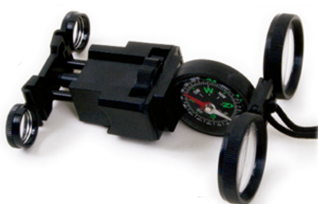

OCULARES

GALILEO
ITALY

BRÚJULA CON SILBATO, TERMÓMETRO Y CORREA CD2003

Con fluido amortizador
Medidas: Ø 20 mm - 50x30 mm

[Read More](#)

GALILEO
ITALY

BRÚJULA PARA SUPERVIVENCIA 3 EN 1 CD2007

Binocular, lupa, espejo y correa
Con fluido amortizador
Medidas: Ø 40 mm

[Read More](#)

GALILEO
ITALY

BRÚJULA DE SUPERVIVENCIA 5 EN 1 CD2005

Brújula, espejo, gabinete hermético, resistente al agua y portaobjetos, chispero de magnesio y correa.

Con fluido amortizador

Medidas: Ø 25 mm - 113x30 mm