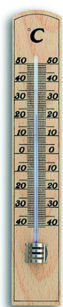

OCULARES

TERMÓMETRO DE AMBIENTE EN BASE DE MADERA 12.1001

Para uso interior.
Medidas: 150x26 mm
Rango: -20°C a +50°C

[Read More](#)

TERMÓMETRO DE AMBIENTE EN BASE DE MADERA 12.1004

Para uso interior.
Medidas: 206x34 mm
Rango: -40°C a +50°C

[Read More](#)

TERMÓMETRO DE AMBIENTE EN BASE DE MADERA 12.1005

Para uso interior.
Con números grandes.
Medidas: 250x55 mm
Rango: -30°C a +40°C

[Read More](#)