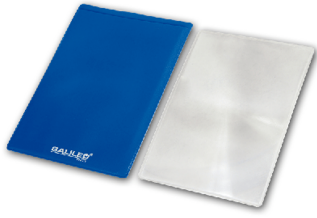

OCULARES

WALTEX

LUPA FRESNEL ESTILO TARJETA CON ESTUCHE VINÍLICO 3511

Material rígido.
Medidas: 85x55 mm
Aumentos: 2x, 4x

[Read More](#)

GALILEO
ITALY

LUPA CON LUZ LED ESTILO TARJETA DE CRÉDITO LF1064L

Medidas: 86x56 mm
Aumento: 3x

[Read More](#)

GALILEO
ITALY

LUPA FRESNEL ESTUCHE VINÍLICO LF1038

Medidas: 135x95 mm
Aumentos 3x

[Read More](#)

GALILEO
ITALY

LUPA FRESNEL CON REGLA Y ESCALA LF601A

Medidas: 210x275 mm
Aumento: 2x