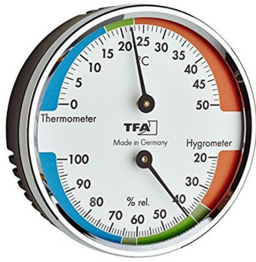

### **TERMOHIGRÓMETRO PARA COLGAR TFA 45.2040.42**

Zonas de confort coloreadas para una habitación saludable.

Medidas: Ø 70mm

Rangos: T: 0°C a 50°C

H: 20% a 100%

[Read More](#)