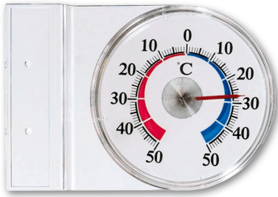

OCULARES

TERMÓMETRO PARA VENTANA CON ESCALA GIRATORIA, ADHESIVO O TORNILLO 14.6003

Medidas: 100x65 mm
Rango: -50 °C a +50 °C

[Read More](#)