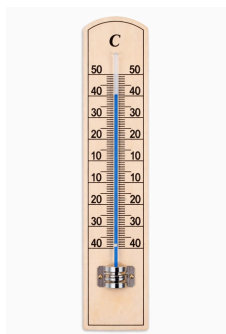

### TERMÓMETRO EN BASE DE MADERA T319

Para uso interior.  
Medidas: 196x31 mm  
Rango: -30°C a +50°C

[Read More](#)

### TERMÓMETRO DE AMBIENTE EN BASE DE MADERA T207

Para uso interior.  
Medidas: 225x55 mm  
Rango: -30°C a +50°C

[Read More](#)

## TERMÓMETRO DE AMBIENTE EN BASE DE MADERA 12.1001

Para uso interior.  
Medidas: 150x26 mm  
Rango: -20°C a +50°C

[Read More](#)

## TERMÓMETRO DE AMBIENTE EN BASE DE MADERA 12.1004

Para uso interior.  
Medidas: 206x34 mm  
Rango: -40°C a +50°C

[Read More](#)