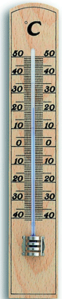

### TERMÓMETRO EN BASE DE MADERA T319

Para uso interior.  
Medidas: 196x31 mm  
Rango: -30°C a +50°C

[Read More](#)

### TERMÓMETRO DE AMBIENTE EN BASE DE MADERA T207

Para uso interior.  
Medidas: 225x55 mm  
Rango: -30°C a +50°C

[Read More](#)

## TERMÓMETRO DE AMBIENTE EN BASE DE MADERA 12.1001

Para uso interior.  
Medidas: 150x26 mm  
Rango: -20°C a +50°C

[Read More](#)

## TERMÓMETRO DE AMBIENTE EN BASE DE MADERA 12.1004

Para uso interior.  
Medidas: 206x34 mm  
Rango: -40°C a +50°C

[Read More](#)