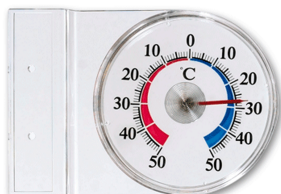

OCULARES

TERMÓMETRO PARA VENTANA CON ESCALA GIRATORIA, ADHESIVO O TORNILLO 14.6003

Medidas: 100x65 mm
Rango: -50 °C a +50 °C

[Read More](#)

SENSOR REMOTO 30.3125

[Read More](#)